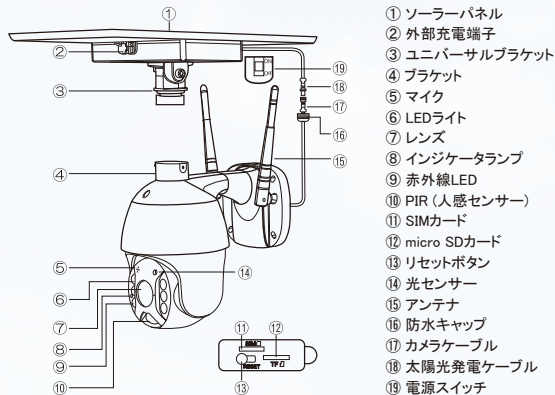

4G 回線

本体が4Gを使用していますのでスマホで映像をリアルタイムで送る事が出来ます。SDカードに記録した過去の映像も4G経由で再生する事が出来ます。

充電

上部に取付けられるソーラーパネルで充電、電源供給する為、電源が取れない場所でも設置する事が出来ます。

高画質

高解像度の FULL HD 1080P、フレームレートは 15fps で撮影します。

撮影 画角

水平95度、垂直46度、対角104度

通知

赤外線検知で撮影を開始するとスマホに撮影したことを通知してくれます。

動体 検知

センサーが人や動物などの動きを検知して撮影します。

赤外線

赤外線センサー 検出角度 95度
赤検出距離 最大 12m

アプリ

アプリUBOXは無償でダウンロードする事が出来ます。App Store、Google Playからダウンロードしてください。

各種設定は全てアプリ内で簡単に設定する事が出来ます。
※アプリはクラウド対応でアプリ上での課金が別途発生場合がございます。

パン チルト

スマホから遠隔操作で映像の撮影方向(上下左右)を操作する事が出来ます。水平355度、垂直100度

ズーム

ズーム機能
スマホで録画映像を拡大、縮小する事が出来ます。

防水

防塵 / 防水設計
IP65相当 (IP6X 防塵) / (IPX5 防水)

メモリー

micro SD カード 8GB ~ 128GB 対応
※メモリーカードによってはご使用できない物もあります。
(当社推奨 Class 10 以上)

SIM カード

SIM カードについて
4G 通信のために SIM カードを使用します。
SIM カードはおお客様でご調達いただくか代理店もしくは弊社にてご用意する方法いずれも可能です。
※動作対応 SIM カード等詳細は直接お問い合わせください。

同梱品

※本体以外はオプションでお買い求めいただけます。
※同梱されている純正品をご使用下さい。
他の製品のご使用は動作保証いたしません。