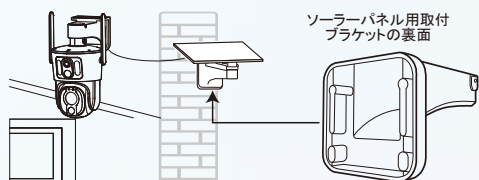

遠隔地から拡大映像をリアルタイムで閲覧可能

取付

一日通してなるべく太陽光が長く当たる場所に設置して下さい。影になる場所は避けてください。

- ・あまり高い場所に設置すると赤外線撮影時の被写体検出距離に影響が出る恐れがありますのでご注意ください。
- ・赤外線照射距離は約10mです。

- ・カメラとソーラーパネルを別々に取付ける事が出来ます。その場合、取付ブラケットと延長ケーブルを使用して設置します。

- ・ソーラーパネル用ブラケット 組み立て

角度調整
アタッチメントを
はめ込みます

ビスで両サイドを
締め付けます

ご希望の角度に調整して
ソーラーパネルを取り付けて下さい。

設置使用例

- 駐車場監視 ○ 不法投棄監視 ○ 自宅・空き家監視
- 畑やハウス等農作物のセキュリティ強化 ○ 資材置き場監視等々

Driveman[®]IPC-402G

イメージセンサー	GC2063	
LTEモジュール	SIM7600JC-H	
センサー解像度	FULL HD (1920x1080)	
フレームレート	15fps (固定)	
レンズ	f= 2.8mm	
光学ズームレンズ用	f=5-50mm	
光学ズーム	X10 光学ズーム	
撮影画角	固定レンズ	水平88度、垂直46度、対角106度
	ズームレンズ	水平55度、垂直41度、対角68度(広角) 水平5.8度、垂直4.4度、対角7度(望遠)
ファイル形式	mp4	
画像圧縮	H.264	
ソーラーパネル	9W	
アプリ	UBOX	
バッテリー容量	15,600mAh	
検出モード	PIR + モーション検知	
PIR検出距離	0 ~ 最大12m	
検出角度	110度	
パンチルト角度	水平355° 垂直100°	
自動追尾機能	あり	
音声	あり	
マイク	あり	
消費電力	動作中	4.5W
	待機中	0.003W
メモリーカード	micro SD 8GB ~ 最大128GB	
防塵 / 防水	IP65相当	
動作温度	-30度 ~ 60度	
湿度	0% ~ 90%	
本体+ソーラーパネル サイズ、重量	約330 x 約230 x 約185mm 約1.4kg	