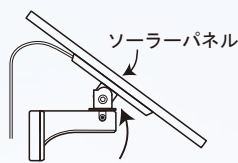

遠隔地から拡大映像をリアルタイムで閲覧可能

取付

一日通してなるべく太陽光が長く当たる場所に設置して下さい。影になる場所は避けてください。

- ・あまり高い場所に設置すると赤外線撮影時の被写体検出距離に影響が出る恐れがありますのでご注意ください。
- ・赤外線照射距離は約10mです。

- ・カメラとソーラーパネルを別々に取付ける事が出来ます。その場合、取付ブラケットと延長ケーブルを使用して設置します。

- ・ソーラーパネル用ブラケット 組み立て

角度調整
アタッチメントを
はめ込みます

ビスで両サイドを
締め付けます

ご希望の角度に調整して
ソーラーパネルを取り付けて下さい。

設置使用例

- 駐車場監視 ○ 不法投棄監視 ○ 自宅・空き家監視
- 畑やハウス等農作物のセキュリティ強化 ○ 資材置き場監視等々

Driveman[®]IPC-402G

イメージセンサー	GC2063	
LTEモジュール	SIM7600JC-H	
センサー解像度	FULL HD (1920x1080)	
フレームレート	15fps (固定)	
レンズ	f= 2.8mm	
光学ズームレンズ用	f=5-50mm	
光学ズーム	X10 光学ズーム	
撮影画角	固定レンズ	水平88度、垂直46度、対角106度
	ズームレンズ	水平55度、垂直41度、対角68度(広角) 水平5.8度、垂直4.4度、対角7度(望遠)
ファイル形式	mp4	
画像圧縮	H.264	
ソーラーパネル	9W	
アプリ	UBOX	
バッテリー容量	15,600mAh	
検出モード	PIR + モーション検知	
PIR検出距離	0 ~ 最大12m	
検出角度	110度	
パンチルト角度	水平355° 垂直100°	
自動追尾機能	あり	
音声	あり	
マイク	あり	
消費電力	動作中	4.5W
	待機中	0.003W
メモリーカード	micro SD 8GB ~ 最大128GB	
防塵 / 防水	IP65相当	
動作温度	-30度 ~ 60度	
湿度	0% ~ 90%	
本体+ソーラーパネル サイズ、重量	約330 x 約230 x 約185mm 約1.4kg	