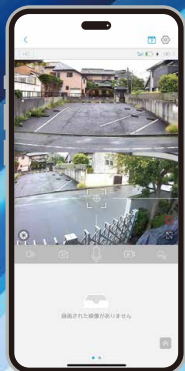

角度調整
アタッチメントを
はめ込みます

ビスで両サイドを
締め付けます

ご希望の角度に調整して
ソーラーパネルを取り付けて下さい。

設置使用例

- 駐車場監視 ○ 不法投棄監視 ○ 自宅・空き家監視
- 畑やハウス等農作物のセキュリティ強化 ○ 資材置き場監視等々

Driveman[®]IPC-402G

イメージセンサー	GC2063	
LTEモジュール	SIM7600JC-H	
センサー解像度	FULL HD (1920x1080)	
フレームレート	15fps (固定)	
レンズ	f= 2.8mm	
光学ズームレンズ用	f=5-50mm	
光学ズーム	X10 光学ズーム	
撮影画角	固定レンズ	水平88度、垂直46度、対角106度
	ズームレンズ	水平55度、垂直41度、対角68度(広角) 水平5.8度、垂直4.4度、対角7度(望遠)
ファイル形式	mp4	
画像圧縮	H.264	
ソーラーパネル	9W	
アプリ	UBOX	
バッテリー容量	15,600mAh	
検出モード	PIR + モーション検知	
PIR検出距離	0 ~ 最大12m	
検出角度	110度	
パンチルト角度	水平355° 垂直100°	
自動追尾機能	あり	
音声	あり	
マイク	あり	
消費電力	動作中	4.5W
	待機中	0.003W
メモリーカード	micro SD 8GB ~ 最大128GB	
防塵 / 防水	IP65相当	
動作温度	-30度 ~ 60度	
湿度	0% ~ 90%	
本体+ソーラーパネル サイズ、重量	約330 x 約230 x 約185mm 約1.4kg	

パンチルトズーム
対応カメラ
光学最大10倍ズーム

<https://www.driveman.jp>

Wi-Fi不要、AC電源不要、電池交換不要、ライブ/録画映像が見えます!

**Driveman
IPC-402G**

パンチルト
ズームカメラ

固定広角
カメラ

特徴

リアルタイム映像を確認でき、電源やWi-Fi環境がない場所での設置に適しています。双方向音声通信にも対応しカメラのスピーカーを通して不審者への警告も可能です。

- ① ソーラーパネル取付ネジ穴
- ② ユニバーサルブラケット
- ③ レンズ
- ④ 白色 / IR LED
- ⑤ PIR(人感センサー)
- ⑥ マイク
- ⑦ 光センサー
- ⑧ レンズ
- ⑨ PIR(人感センサー)
- ⑩ 電源ボタン ON/OFF
- ⑪ ソーラーパネル
- ⑫ アンテナ
- ⑬ カメラブラケット
- ⑭ ソーラーパネルケーブル
- ⑮ カメラケーブル
- ⑯ 赤外線LED
- ⑰ インジケータライト
- ⑱ 蓋
- ⑲ SDカードスロット
- ⑳ リセットボタン
- ㉑ SIMカードスロット
- ㉒ インジケータライト