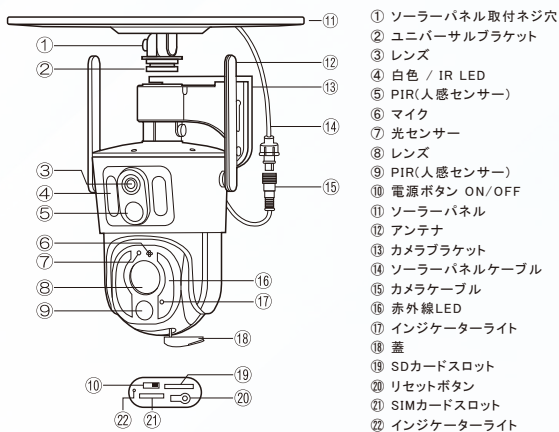

パンチルトズーム
対応カメラ
光学最大10倍ズーム

<https://www.driveman.jp>

Wi-Fi不要、AC電源不要、電池交換不要、ライブ/録画映像が見えます!

**Driveman
IPC-402G**

パンチルト
ズームカメラ

固定広角
カメラ

特徴

リアルタイム映像を確認でき、電源やWi-Fi環境がない場所での設置に適しています。双方向音声通信にも対応しカメラのスピーカーを通して不審者への警告も可能です。

- ① ソーラーパネル取付ネジ穴
- ② ユニバーサルブラケット
- ③ レンズ
- ④ 白色 / IR LED
- ⑤ PIR(人感センサー)
- ⑥ マイク
- ⑦ 光センサー
- ⑧ レンズ
- ⑨ PIR(人感センサー)
- ⑩ 電源ボタン ON/OFF
- ⑪ ソーラーパネル
- ⑫ アンテナ
- ⑬ カメラブラケット
- ⑭ ソーラーパネルケーブル
- ⑮ カメラケーブル
- ⑯ 赤外線LED
- ⑰ インジケータライト
- ⑱ 蓋
- ⑲ SDカードスロット
- ⑳ リセットボタン
- ㉑ SIMカードスロット
- ㉒ インジケータライト