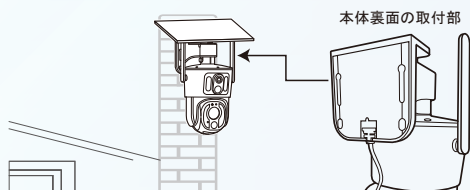

遠隔地から拡大映像をリアルタイムで閲覧可能

取付

一日通してなるべく太陽光が長く当たる場所に設置して下さい。影になる場所は避けてください。

- ・あまり高い場所に設置すると赤外線撮影時の被写体検出距離に影響が出る恐れがありますのでご注意ください。
- ・赤外線照射距離は約10mです。

- ・カメラとソーラーパネルを別々に取付ける事が出来ます。その場合、取付ブラケットと延長ケーブルを使用して設置します。

- ・ソーラーパネル用ブラケット 組み立て

角度調整
アタッチメントを
はめ込みます

ビスで両サイドを
締め付けます

ご希望の角度に調整して
ソーラーパネルを取り付けて下さい。

設置使用例

- 駐車場監視 ○ 不法投棄監視 ○ 自宅・空き家監視
- 畑やハウス等農作物のセキュリティ強化 ○ 資材置き場監視等々

Driveman[®]IPC-402G

イメージセンサー	GC2063	
LTEモジュール	SIM7600JC-H	
センサー解像度	FULL HD (1920x1080)	
フレームレート	15fps (固定)	
レンズ	f= 2.8mm	
光学ズームレンズ用	f=5-50mm	
光学ズーム	X10 光学ズーム	
撮影画角	固定レンズ	水平88度、垂直46度、対角106度
	ズームレンズ	水平55度、垂直41度、対角68度(広角) 水平5.8度、垂直4.4度、対角7度(望遠)
ファイル形式	mp4	
画像圧縮	H.264	
ソーラーパネル	9W	
アプリ	UBOX	
バッテリー容量	15,600mAh	
検出モード	PIR + モーション検知	
PIR検出距離	0 ~ 最大12m	
検出角度	110度	
パンチルト角度	水平355° 垂直100°	
自動追尾機能	あり	
音声	あり	
マイク	あり	
消費電力	動作中	4.5W
	待機中	0.003W
メモリーカード	micro SD 8GB ~ 最大128GB	
防塵 / 防水	IP65相当	
動作温度	-30度 ~ 60度	
湿度	0% ~ 90%	
本体+ソーラーパネル サイズ、重量	約330 x 約230 x 約185mm 約1.4kg	