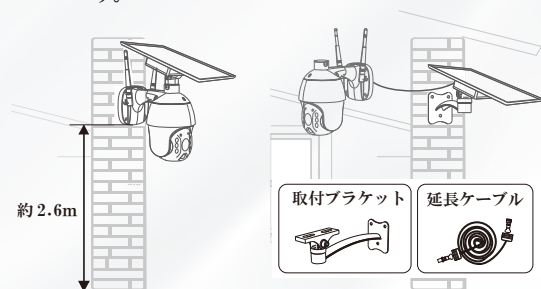

28,800mAhの大容量バッテリーを搭載し長時間連続撮影する事が出来ます。

パンチルト

スマホから遠隔操作で映像の撮影方向（上下左右）を操作する事が出来ます。水平355度、垂直100度

防水

防塵 / 防水設計
IP65相当 (IP6X 防塵) / (IPX5 防水)

SIM カード

4G 通信のために SIM カードを使用します。
SIM カードはお客様でご調達いただくか代理店もしくは弊社にてご用意する方法いずれも可能です。
※動作対応 SIM カード等詳細は直接お問い合わせください。

取付

- ・一日通してなるべく太陽光が長く当たる場所に設置して下さい。影になる場所は避けてください。
- ・カメラとソーラーパネルを別々に取付ける事が出来ます。その場合ソーラーパネルブラケットと延長ケーブルを使用して設置します。
- ・取付ける高さは約2.6mより低い位置に設置してください。設置場所があまり高すぎると赤外線検知感度が弱くなります。

約2.6m

取付ブラケット 延長ケーブル

梱包内容

- ・カメラ本体
- ・延長ケーブル (3m)
- ・USB充電ケーブル
- ・ソーラーパネル
- ・取付ネジキット
- ・取扱説明書
- ・取付ブラケット
- ・固定プレート