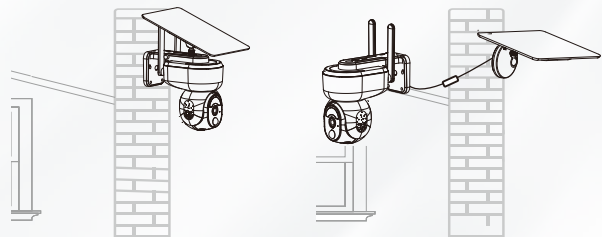

Driveman®

モーション検知録画 ソーラーパネル付き防犯カメラ！

IPC-730G

WQHD
400万画素
防犯カメラ
ズーム機能搭載

設置使用例

○駐車場監視 ○不法投棄監視 ○自宅・空き家監視 ○畑やハウス等農作物のセキュリティ強化 ○資材置き場監視等々

特徴

リアルタイム映像を確認でき電源やWi-Fi環境がない場所での設置に適しています。双方向音声通信にも対応しカメラのスピーカーを通して不審者への警告も可能です。

動体検知

センサーが人や動物などの動きを検知して撮影します。

SIMカード

4G通信のためにSIMカードを使用します。
SIMカードはおお客様でご調達いただくか代理店もしくは弊社にてご用意する方法いずれも可能です。
※動作対応SIMカード等詳細は直接お問い合わせください。

パンチルト

スマホから遠隔操作で映像の撮影方向（上下左右）を操作する事が出来ます。水平355度、垂直100度

防水

防塵 / 防水設計
IP65相当 (IP6X 防塵) / (IPX5 防水)

赤外線

赤外線センサー 検出角度 105度
赤検出距離 最大12m

取付

- ・一日通してなるべく太陽光が長く当たる場所に設置して下さい。影になる場所は避けてください。
- ・カメラとソーラーパネルを別々に取付ける事が出来ます。その場合ソーラーパネルブラケットと延長ケーブルを使用して設置します。
- ・取付ける高さは約2.6mより低い位置に設置してください。設置場所があまり高すぎると赤外線検知感度が弱くなります。