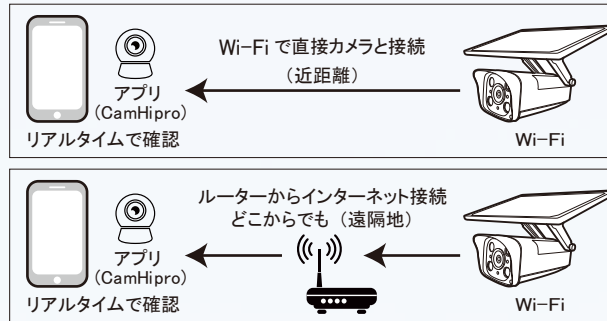

フルタイム録画
自動切替

Driveman® IPC-742

Wi-Fi 対応

<https://www.driveman.jp>

フルタイム録画、AC電源不要、電池交換不要、ライブ映像が見えます！ **Driveman. IPC-742**

FULL HD

- ① ソーラーパネル
- ② 照明用LED(白色灯)
- ③ インジケータ 1(黄)、2(緑)
- ④ インジケータ 3(赤)、4(青)
- ⑤ 赤外線ライト
- ⑥ モーションセンサー
- ⑦ 主電源 中央:オフ、右/左:オン
- ⑧ リセットボタン
- ⑨ オンライン、オフライン切替スイッチ
- ⑩ micro SDカードスロット
- ⑪ カバー
- ⑫ ブラケット取付け部
- ⑬ 防水キャップ
- ⑭ カメラケーブル
- ⑮ ソーラーケーブル
- ⑯ マイク

Wi-Fi **リアルタイム**

本体が Wi-Fi を使用していますのでスマホで映像をリアルタイムで送る事が出来ます。SD カードに記録した過去の映像も Wi-Fi 経由で再生する事が出来ます。

充電 上部に取付けられるソーラーパネルで充電、電源供給する為、電源が取れない場所でも設置する事が出来ます。

高画質 高解像度の FULL HD 1080P、フレームレートは 12.5fps で撮影します。

撮影画角 水平70度、垂直51度、対角106度