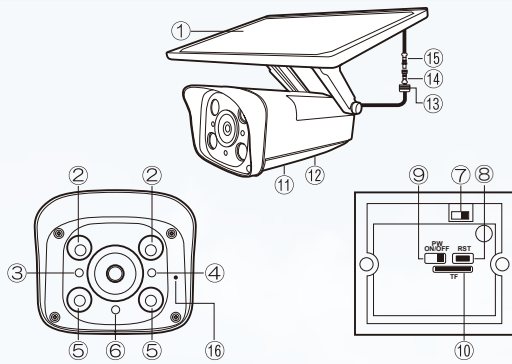

フルタイム録画
自動切替

Driveman® IPC-742

Wi-Fi 対応

<https://www.driveman.jp>

フルタイム録画、AC電源不要、電池交換不要、ライブ映像が見えます！ **Driveman. IPC-742**

FULL HD

- ① ソーラーパネル
- ② 照明用LED(白色灯)
- ③ インジケータ 1(黄)、2(緑)
- ④ インジケータ 3(赤)、4(青)
- ⑤ 赤外線ライト
- ⑥ モーションセンサー
- ⑦ 主電源 中央:オフ、右/左:オン
- ⑧ リセットボタン
- ⑨ オンライン、オフライン切替スイッチ
- ⑩ micro SDカードスロット
- ⑪ カバー
- ⑫ ブラケット取付け部
- ⑬ 防水キャップ
- ⑭ カメラケーブル
- ⑮ ソーラーケーブル
- ⑯ マイク