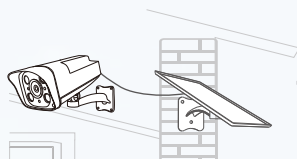

ソーラーパネル付き防犯カメラ!

取付

一日通してなるべく太陽光が長く当たる場所に設置して下さい。影になる場所は避けてください。

- ・あまり高い場所に設置すると赤外線撮影時の被写体検出距離に影響が出る恐れがありますのでご注意ください。
- ・赤外線照射距離は約10mです。

取付ブラケット

延長ケーブル

- ・カメラとソーラーパネルを別々に取付ける事が出来ます。その場合、別途取付ブラケット(オプション)が必要です。
- ・取付ブラケットと延長ケーブルを使用して設置します。

本体やソーラーパネルを開けたり加工したりしないで下さい。
ソーラーは発電装置なので火災の原因となり危険です。
また防水性能に重大な影響があります。管理者用シールは一度開封すると再使用出来ません。製品保証期間内でも保証無効となります。

Driveman IPC-742

イメージセンサー	SC2335 2Mega Pixel 1/2.9" CMOS
解像度	1080P (1920 x 1080) / 360P (640 x 360)
フレームレート	12.5fps
撮影モード	常時 / 赤外線検知 / モーション録画
記録モード	自動上書機能
レンズ	f= 4mm F=2.0mm
撮影画角	水平70度、垂直51度、対角106度
ソーラーパネル	MAX 7.3W
アプリ	CamHiPro
ライト	白2個 赤外線2個の間にフラッシュ
バッテリー容量	10400mAh
検出モード	赤外線モーション検知
PIR検出距離	0 ~ 最大10m
検出角度	70度
音声	あり
マイク	あり
消費電力	動作中: 2.5W
	待機中: 0.05W
充電時間	充電が全くない状態から満充電になるまで約7時間
メモリーカード	micro SD 8GB ~ 最大128GB
防塵・防水	IP67相当
動作温度	-20度 ~ 60度
湿度	0% ~ 90%
サイズ	約240 x 約240 x 115mm
本体+ソーラーパネル	約1kg